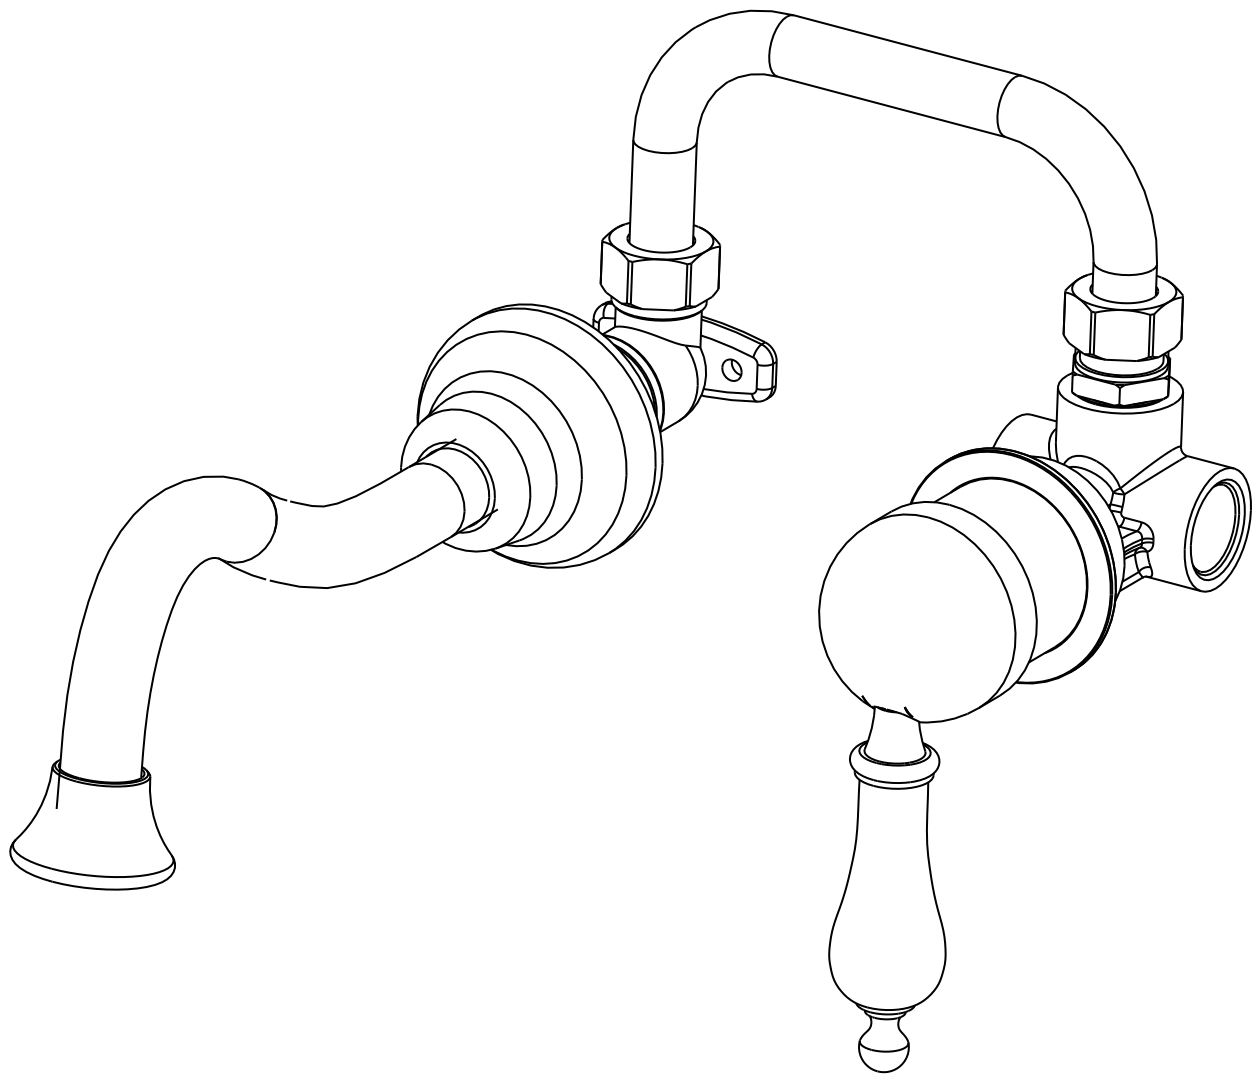

resp[®]
RUBINETTERIE ITALIA

Disegnatore:

Data:

Descrizione:

cod.mag.

M.M.

-

Cesar rub incasso 324

324

Questo disegno è di proprietà della RESP Rubinetterie che, a norma di legge si riserva tutti i diritti

Disegnatore:	Data:	Descrizione:	cod.mag.
M.M.	-	Cesar rub incasso 324	324

Questo disegno è di proprietà della RESP Rubinetterie che, a norma di legge si riserva tutti i diritti