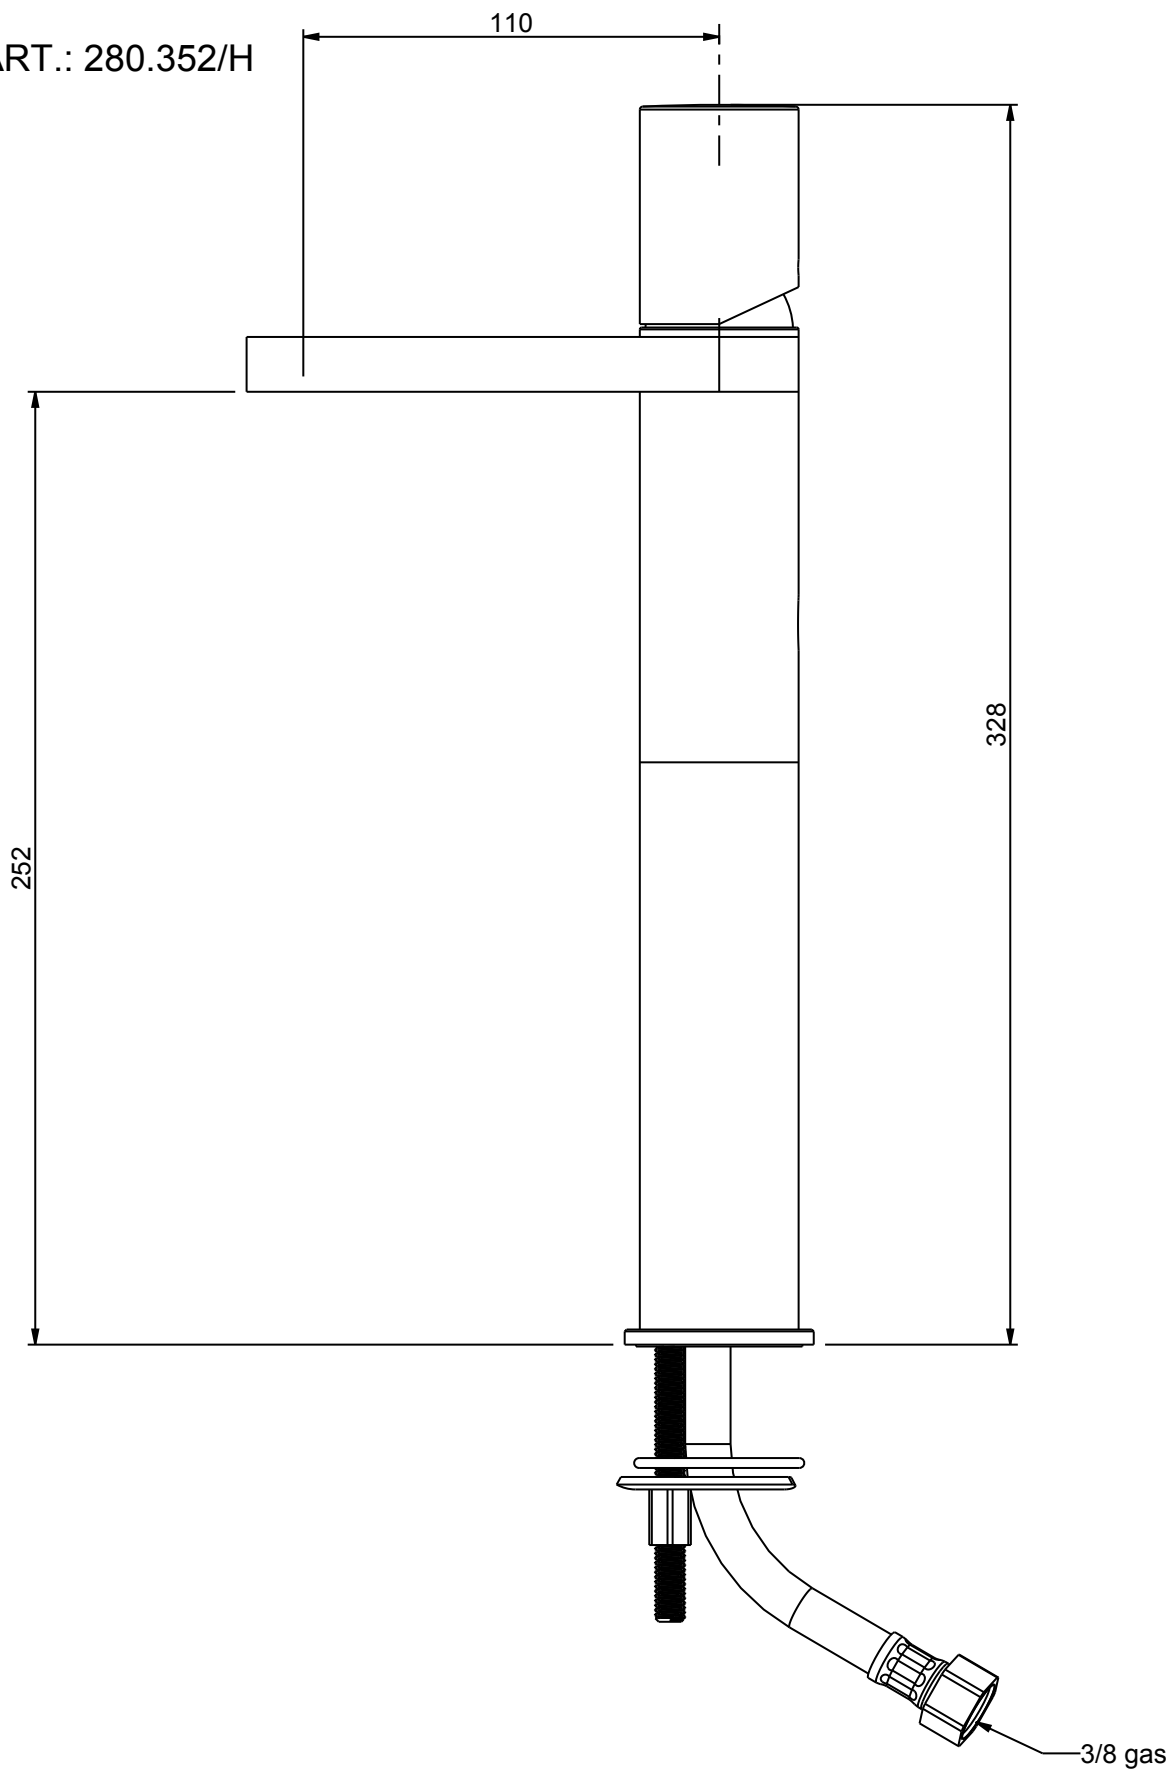

ART.: 280.352/H

Disegnatore:	Data:	Descrizione:	cod.mag.
M.M.	04/07/011	lavabo Italia alta	280.352/H

Questo disegno è di proprietà della RESP Rubinetterie che, a norma di legge si riserva tutti i diritti