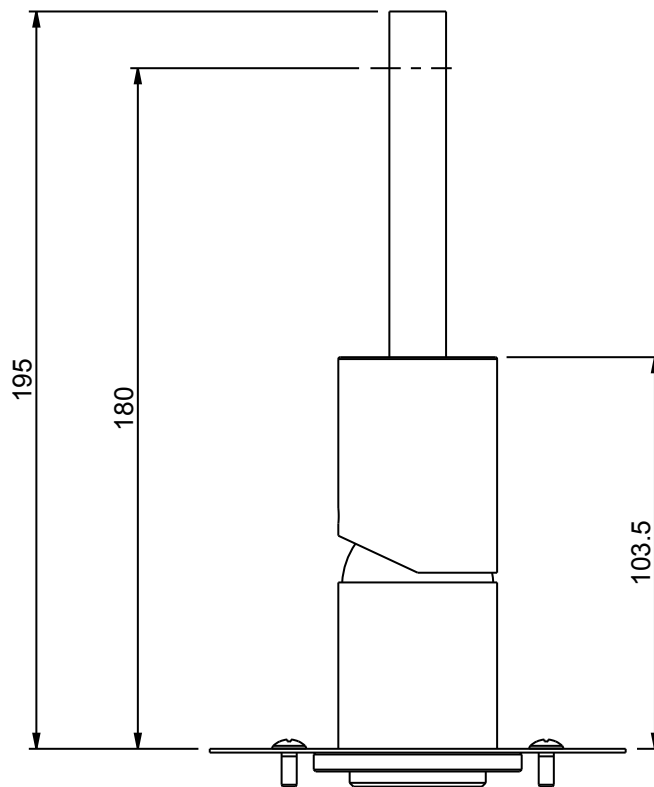

ART.280.325

resp
RUBINETTERIE
ITALIA

Disegnatore:	Data:	Descrizione:	cod.mag.
M.M.	30.08.011	Italia lavabo incasso 325	280.325
Questo disegno è di proprietà della RESP Rubinerterrie che, a norma di legge si riserva tutti i diritti			