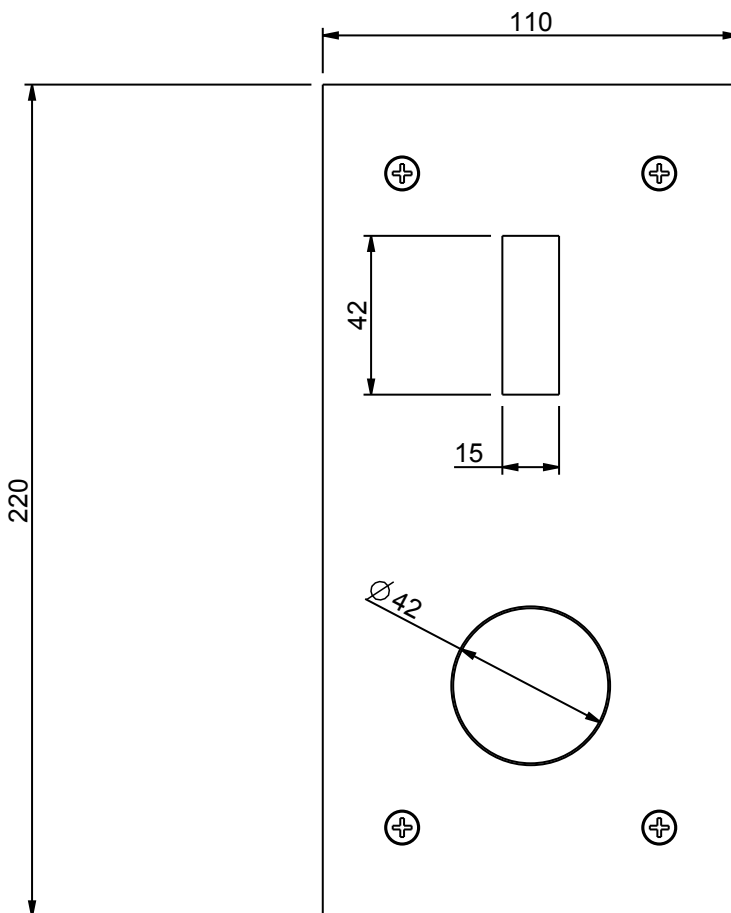

ART.280.325

resp
RUBINETTERIE
ITALIA

Disegnatore:	Data:	Descrizione:	cod.mag.
M.M.	30.08.011	Italia lavabo incasso 325	280.325
Questo disegno è di proprietà della RESP Rubinerterrie che, a norma di legge si riserva tutti i diritti			