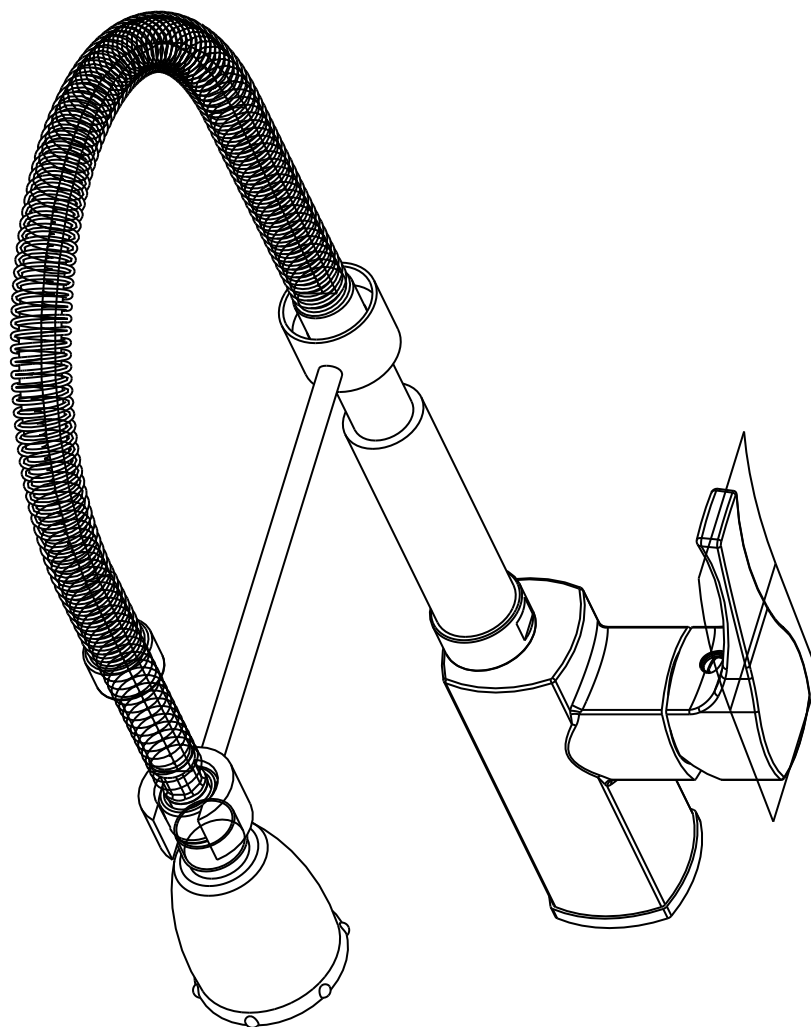

1

2

3

4

A

A

B

B

C

C

D

D

E

E

F

F

resp®
RUBINETTERIE ITALIA

1

4